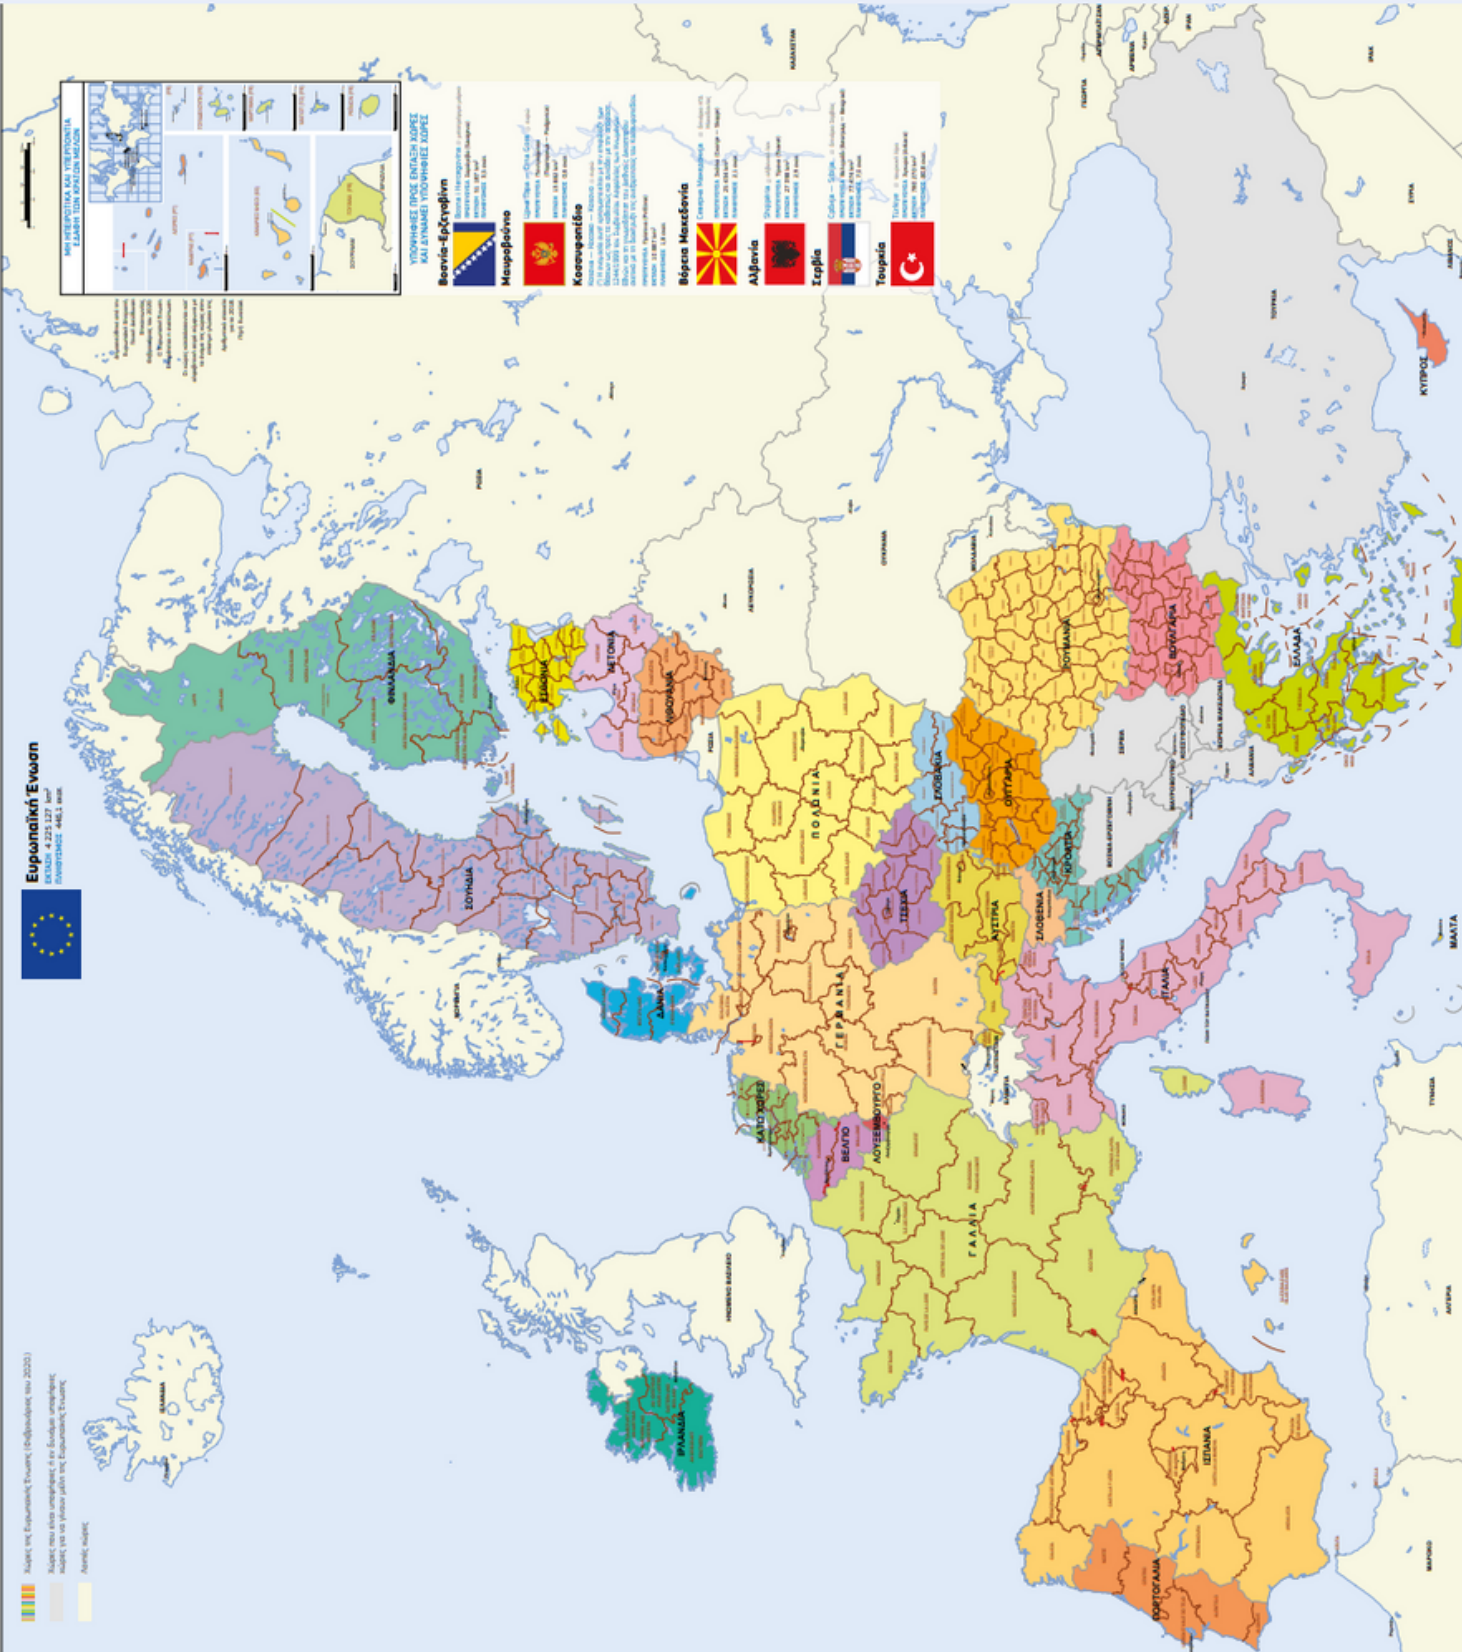

Εσθονία
Eesti
Πρωτεύουσα: Ταλίν (Tallinn)
Επιφάνεια: 45.226 km²
Πλάτος: 13,8 km

Ιρλανδία
Éire/Ireland
Πρωτεύουσα: Δουβλίνο (Baile Átha Cliath/Dublin)
Επιφάνεια: 70.273 km²
Πλάτος: 4,8 km

Ελλάδα
Ελλάδα – Ellada
Πρωτεύουσα: Αθήνα (Athina)
Επιφάνεια: 131.954 km²
Πλάτος: 20,2 km

Ισπανία
España
Πρωτεύουσα: Μαδρίτη (Madrid)
Επιφάνεια: 505.993 km²
Πλάτος: 46,7 km

Γαλλία
France
Πρωτεύουσα: Παρίσι (Paris)
Επιφάνεια: 643.801 km²
Πλάτος: 60,9 km

Κροατία
Hrvatska
Πρωτεύουσα: Ζάγκρεμπ (Zagreb)
Επιφάνεια: 56.544 km²
Πλάτος: 41,8 km

Ευρωπαϊκή Ένωση
Επιφάνεια: 4.225.127 km²
Πλάτος: 461,8 km

Λιθουανία
Lietuva
Πρωτεύουσα: Βίλνιους (Vilnius)
Επιφάνεια: 65.204 km²
Πλάτος: 2,8 km

Λουξεμβούργο
Luxembourg
Πρωτεύουσα: Λουξεμβούργο (Luxemburg)
Επιφάνεια: 2.586 km²
Πλάτος: 0,8 km

ΙΡΛΑΝΔΙΑ

ΙΤΑΛΙΑ

ΛΕΤΟΝΙΑ

ΛΙΘΟΥΑΝΙΑ

ΛΟΥΞΕΜΒΟΥΡΓΟ

ΜΑΛΤΑ

ΟΛΛΑΝΔΙΑ

ΠΟΡΤΟΓΑΛΛΙΑ