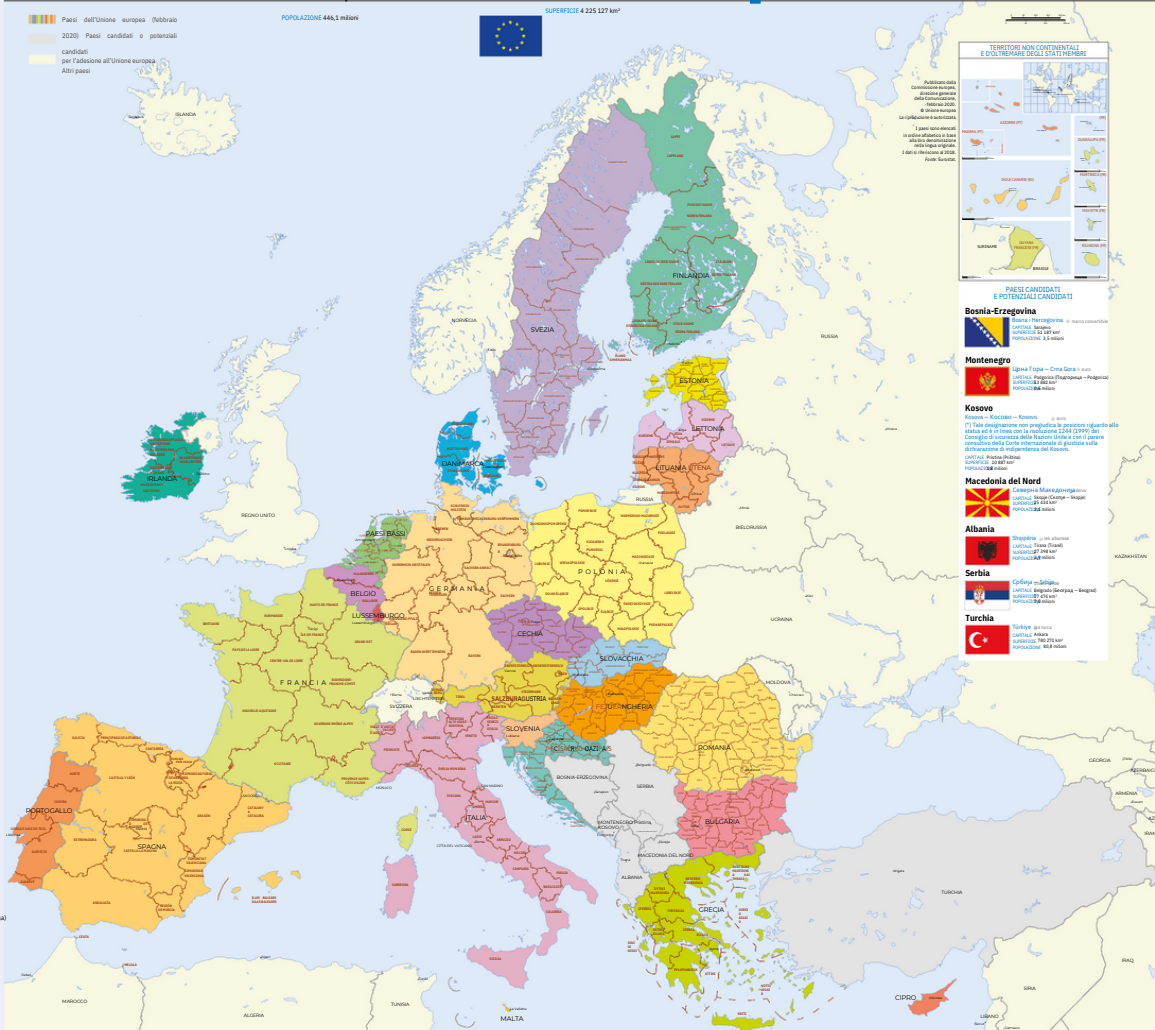

L'Unione europea

Unione europea

POPOLAZIONE 446,1 milioni

SUPERFICIE 4 225 127 km²

Commissione europea

Belgio # Belgique/België

Capitale: Bruxelles (Bruxelles/Brussel)

Superficie: 30.528 km²

Popolazione: 10,4 milioni

Bulgaria # България - Bulgarija

Capitale: Sofia (София)

Superficie: 110.994 km²

Popolazione: 7,1 milioni

Cecchia # Česko

Capitale: Praga (Praha)

Superficie: 78.861 km²

Popolazione: 4,6 milioni

Danimarca # Danmark

Capitale: Copenhagen (København)

Superficie: 42.924 km²

Popolazione: 5,6 milioni

Germania # Deutschland

Capitale: Berlino (Berlin)

Superficie: 357.569 km²

Popolazione: 82,3 milioni

Estonia # Eesti

Capitale: Tallin

Superficie: 45.226 km²

Popolazione: 1,3 milioni

Irlanda # Éire/Ireland

Capitale: Dublino (Dublin)

Superficie: 70.273 km²

Popolazione: 4,1 milioni

Grecia # Ελλάδα

Capitale: Atene (Athina)

Superficie: 131.991 km²

Popolazione: 11,7 milioni

Spagna # España

Capitale: Madrid

Superficie: 505.983 km²

Popolazione: 46,7 milioni

Francia # France

Capitale: Parigi (Paris)

Superficie: 643.801 km²

Popolazione: 66,8 milioni

Croazia # Hrvatska

Capitale: Zagabria (Zagreb)

Superficie: 56.542 km²

Popolazione: 4,4 milioni

Italia # Italia

Capitale: Roma

Superficie: 302.075 km²

Popolazione: 61,5 milioni

Cipro # Κύπρος/Cyprus/Κίβρια

Capitale: Nicosia (Lefkosia/Lefkosa)

Superficie: 9.251 km²

Popolazione: 0,8 milioni

Lettonia # Latvija

Capitale: Riga (Rīga)

Superficie: 64.589 km²

Popolazione: 2,9 milioni

Lituania # Lietuva

Capitale: Vilnius

Superficie: 65.204 km²

Popolazione: 2,8 milioni

Lussemburgo # Luxembourg

Capitale: Lussemburgo (Luxemburg)

Superficie: 2.586 km²

Popolazione: 0,6 milioni

Ungheria # Magyarország

Capitale: Budapest

Superficie: 93.028 km²

Popolazione: 10,4 milioni

Malta # Malta

Capitale: La Valletta (Valletta)

Superficie: 320 km²

Popolazione: 0,5 milioni

Paesi Bassi # Nederland

Capitale: Amsterdam

Superficie: 37.778 km²

Popolazione: 17,2 milioni

Austria # Österreich

Capitale: Vienna (Wien)

Superficie: 83.858 km²

Popolazione: 8,6 milioni

Polonia # Polska

Capitale: Varsavia (Warszawa)

Superficie: 312.685 km²

Popolazione: 38,0 milioni

Portogallo # Portugal

Capitale: Lisbona (Lisboa)

Superficie: 92.091 km²

Popolazione: 10,5 milioni

Romania # România

Capitale: Bucarest (București)

Superficie: 238.391 km²

Popolazione: 21,5 milioni

Slovenia # Slovenija

Capitale: Lubiana (Ljubljana)

Superficie: 20.273 km²

Popolazione: 2,1 milioni

Slovacchia # Slovensko

Capitale: Bratislava

Superficie: 49.035 km²

Popolazione: 5,4 milioni

Finlandia # Suomi/Finland

Capitale: Helsinki (Helsingfors)

Superficie: 338.424 km²

Popolazione: 5,5 milioni

Svezia # Sverige

Capitale: Stoccolma (Stockholm)

Superficie: 447.424 km²

Popolazione: 9,5 milioni